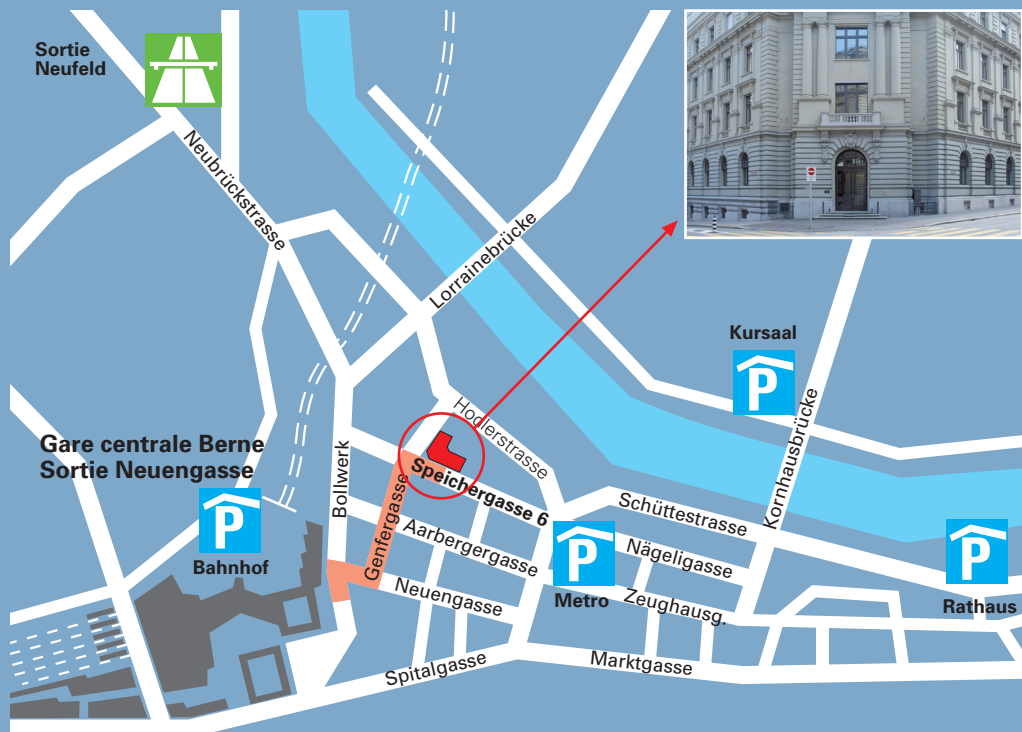

Pour nous trouver:

La Maison des cantons se situe à cinq minutes à pied de la gare: quittez la gare par la sortie «Neuengasse» puis suivez la direction indiquée sur le plan de situation.

HAUS DER KANTONE
MAISON DES CANTONS
CASA DEI CANTONI
CHASA DALS CHANTUNS